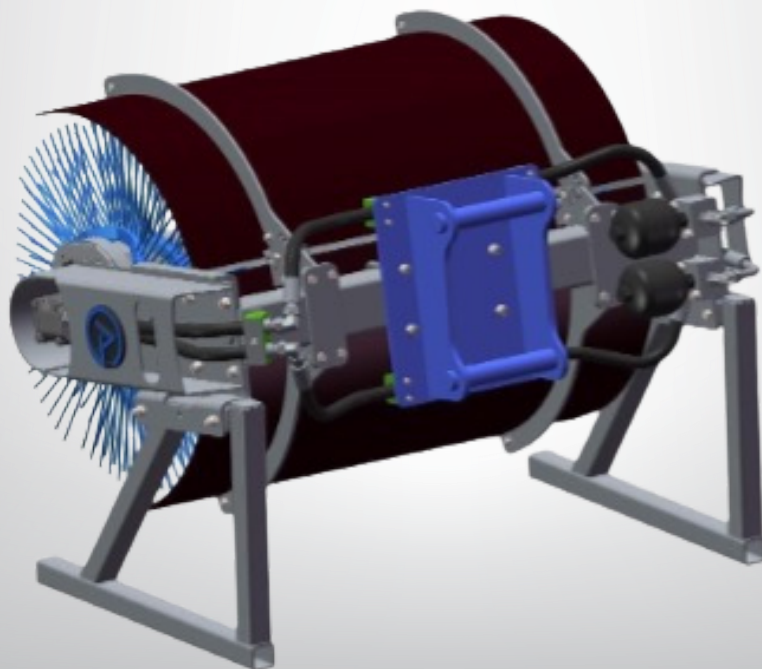

Machine Partner AS er stolt importør av GA Sweden AB produkter.

Hydraulisk rotasjonskost

Art.nr	HK-feste	Arbeidsbredde (mm)	Børstediameter (mm)	Børsteringer tykkelse (mm)	Oljeflyt (lpm)
5101040	S50	1000	915	2,4 x 3,5	40 - 130
	S60	1000	915	2,4 x 3,5	40 - 130
	S50	1500	915	2,4 x 3,5	40 - 130
5101541	S60	1500	915	2,4 x 3,5	40 - 130
	S50	2000	915	2,4 x 3,5	40 - 130
5102041	S60	2000	915	2,4 x 3,5	40 - 130
	S50	1000	915	3 x 5	40 - 130
5101141	S60	1000	915	3 x 5	40 - 130
	S50	1500	915	3 x 5	40 - 130
5101641	S60	1500	915	3 x 5	40 - 130
	S50	2000	915	3 x 5	40 - 130
5102141	S60	2000	915	3 x 5	40 - 130