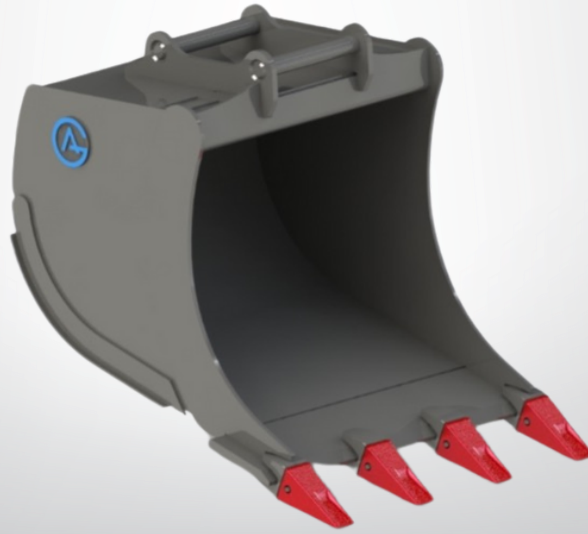

Vi tilbyr tilbehør til gaffeltrucker, landbruksmaskiner og anleggsmaskiner, inkludert:

Traktortilbehør
Gaffeltrucktilbehør
Gravemaskintilbehør
Skid steer-tilbehør
Landbruksutstyr
Teleskoptrucktilbehør
Hjullaster-tilbehør

Machine Partner AS er stolt importør av GA Sweden AB produkter.

Gravskuff med tenner

Art.nr	HK-feste	Bredde (mm)	Volum (L)	Tannsystem	Vekt ca. (kg)
	S40	500	145	J200	118
4210940	S50	800	500		330
4211041	S60	1050	700		520
4211142	S70	1050	1000	J400	1090