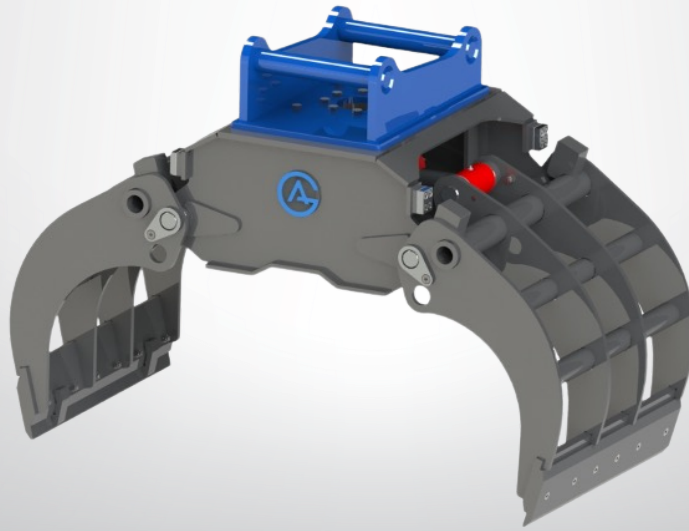

Machine Partner AS er stolt importør av GA Sweden AS produkter.

Sorteringsklype

Art.nr	Type	HK-feste	Max Åpning (mm)	Bredde (mm)	Tiltenkt maskinvekt	Max kapasitet (kg)	Vekt ca. (kg)
4703541	35	S60	1765	780	12-18 Ton	5000	547
4703942	39	S70	1890	780	14-24 Ton	5000	811