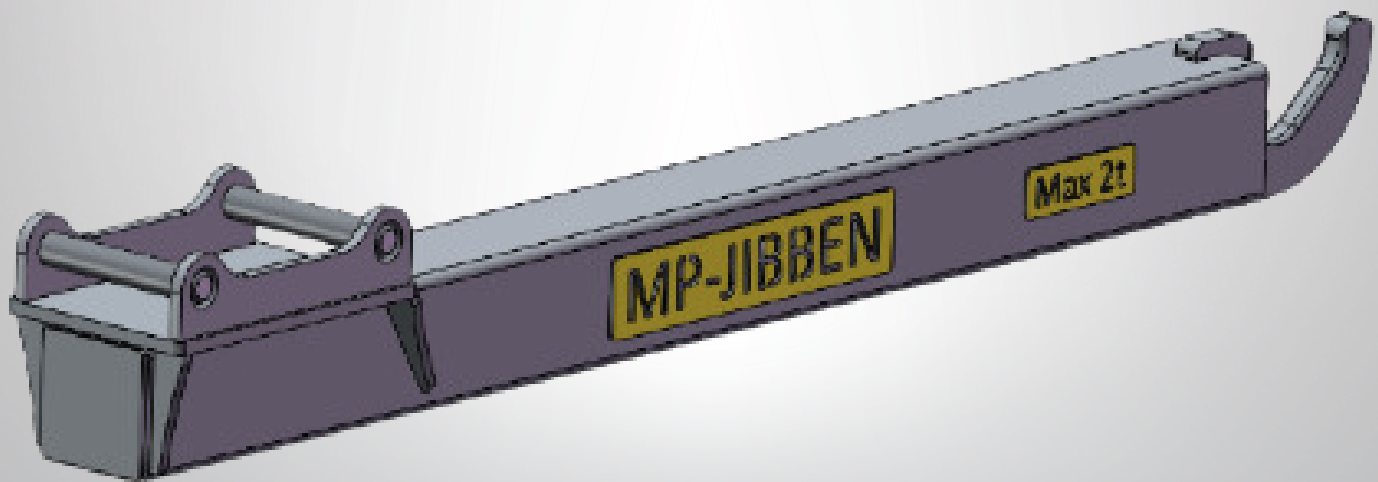

## JIBB/Kranarm

Art.nr	HK-Feste	Løftekapasitet (kg)	Lengde (mm)	Vekt ca. (kg)
307014	S60	2000	3000	362
307015	S70	2000	4000	511
307016	S80	2000	4000	586
307017	G90	2000	4000	682