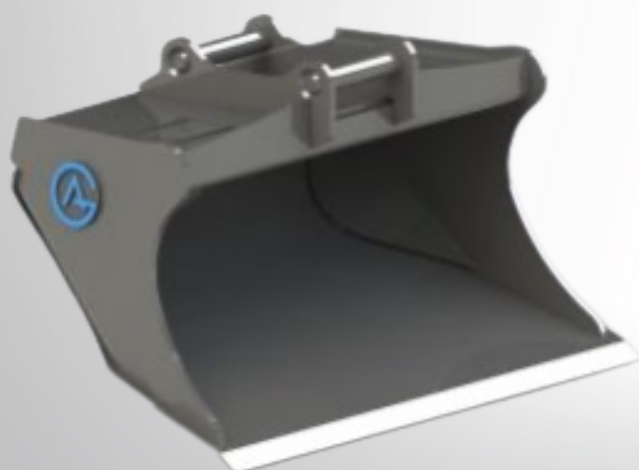

Machine Partner AS er stolt importør av GA Sweden AS produkter.

Pusskuff

Art.nr	HK-feste	Bredde (mm)	Volum (L)	Vekt ca. (kg)
4005037	S30 (180)	800	50	74
4009037	S30 (180)	900	90	99
4001038	S40	1000	140	130
4001138	S40	1200	200	150
4001238	S40	1200	300	201
4001440	S50	1400	380	250
4001541	S60	1500	650	555
4001842	S70	1800	1100	850