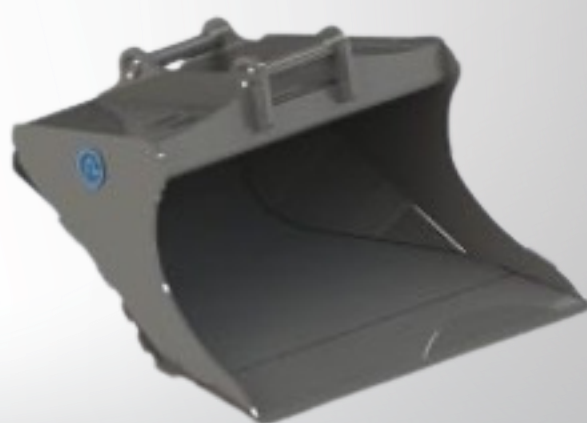

Machine Partner AS er stolt importør av GA Sweden AS produkter.

Pusskuff

Art.nr	HK-feste	Bredde (mm)	Volum (L)	Vekt ca. (kg)
4005037	S30 (180)	800	50	74
4009037	S30 (180)	900	90	99
4001038	S40	1000	140	130
4001138	S40	1200	200	150
4001238	S40	1200	300	201
4001440	S50	1400	380	250
4001541	S60	1500	650	555
4001842	S70	1800	1100	850