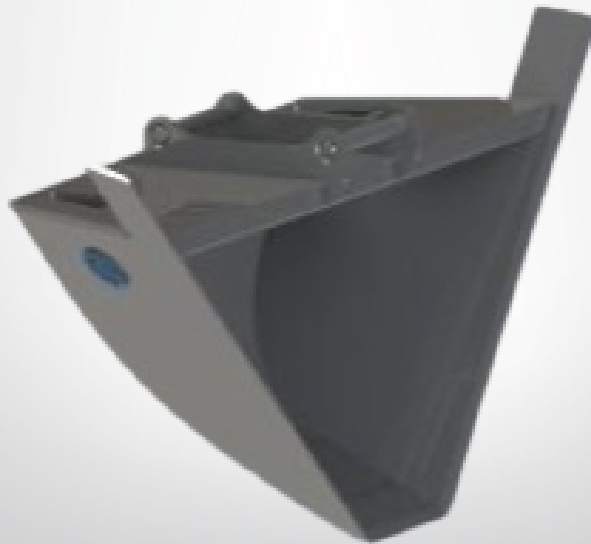

Machine Partner AS er stolt importør av GA Sweden AS produkter.

Profilskuff

Art.nr.	HK-feste	Bredde bunn (mm)	Bredde topp (mm)	Volum (l)	Vekt (kg)
4401438	S40	200	1200	140	130
4404040	S50	300	1700	400	305
4405041	S60	300	1750	500	400